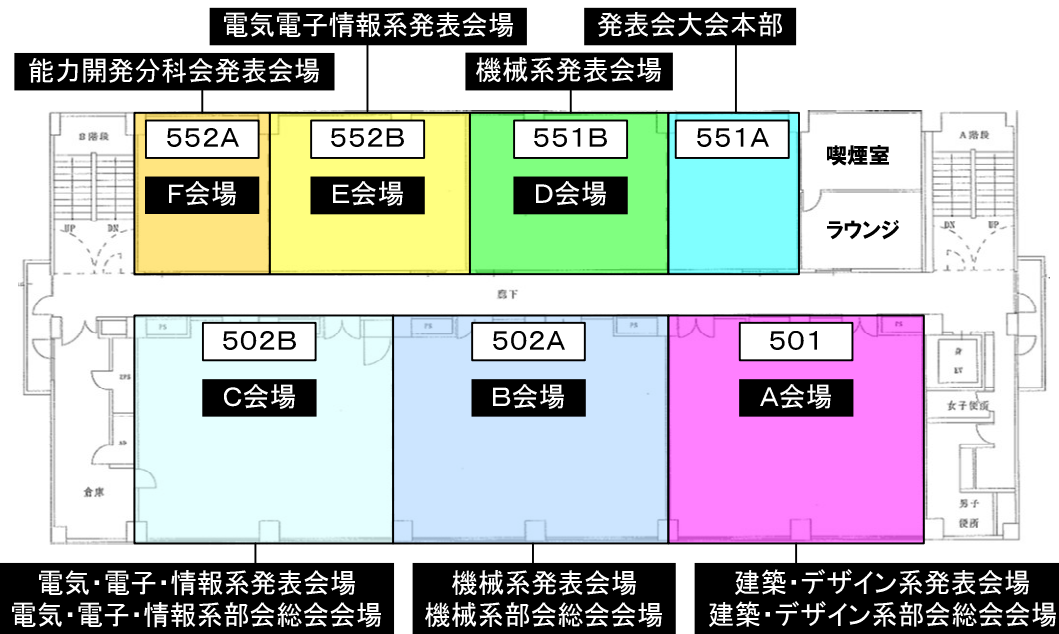

2009 実践教育研究発表会 / 会場配置図

○職業大構内建物配置図

<p>◎7号館</p> <p>各系発表会場 各系ポスターセッション会場 企業展示会場 特別企画基調講演会場 実践教育訓練研究協会総会会場 各学会総会会場 実践教育訓練研究協会理事会場</p>	<p>◎福祉会館</p> <p>交流会会場</p>	<p>◎駐車場</p> <p>来客用駐車場</p>
--	---------------------------	---------------------------

○7号館 / 1F

○7号館/6F

実践教育訓練研究協会事務局室 実践教育訓練研究協会理事会会場

○7号館/5F

電気・電子・情報系発表会場
電気・電子・情報系部会総会会場 機械系発表会場
機械系部会総会会場 建築・デザイン系発表会場
建築・デザイン系部会総会会場

○7号館/2F

建築・デザイン系事務局室 電気・電子・情報系事務局室