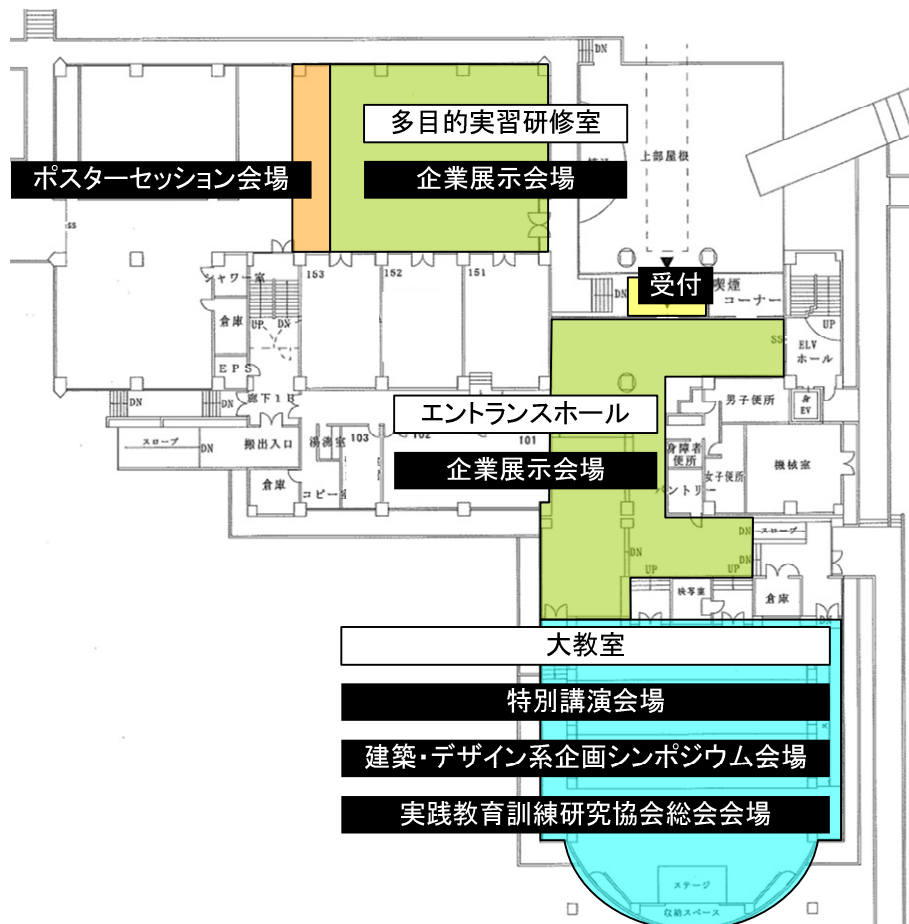

2009 実践教育研究発表会 / 会場配置図

○職業大構内建物配置図

<p>◎7号館</p> <p>各系発表会場 各系ポスターセッション会場 企業展示会場 特別企画基調講演会場 実践教育訓練研究協会総会会場 各学会総会会場 実践教育訓練研究協会理事会場</p>	<p>◎福祉会館</p> <p>交流会会場</p>	<p>◎駐車場</p> <p>来客用駐車場</p>
--	---------------------------	---------------------------

○7号館 / 1F

○7号館/6F

実践教育訓練研究協会事務局室 実践教育訓練研究協会理事会会場

○7号館/5F

電気・電子・情報系発表会場
電気・電子・情報系部会総会会場 機械系発表会場
機械系部会総会会場 建築・デザイン系発表会場
建築・デザイン系部会総会会場

○7号館/2F

建築・デザイン系事務局室 電気・電子・情報系事務局室