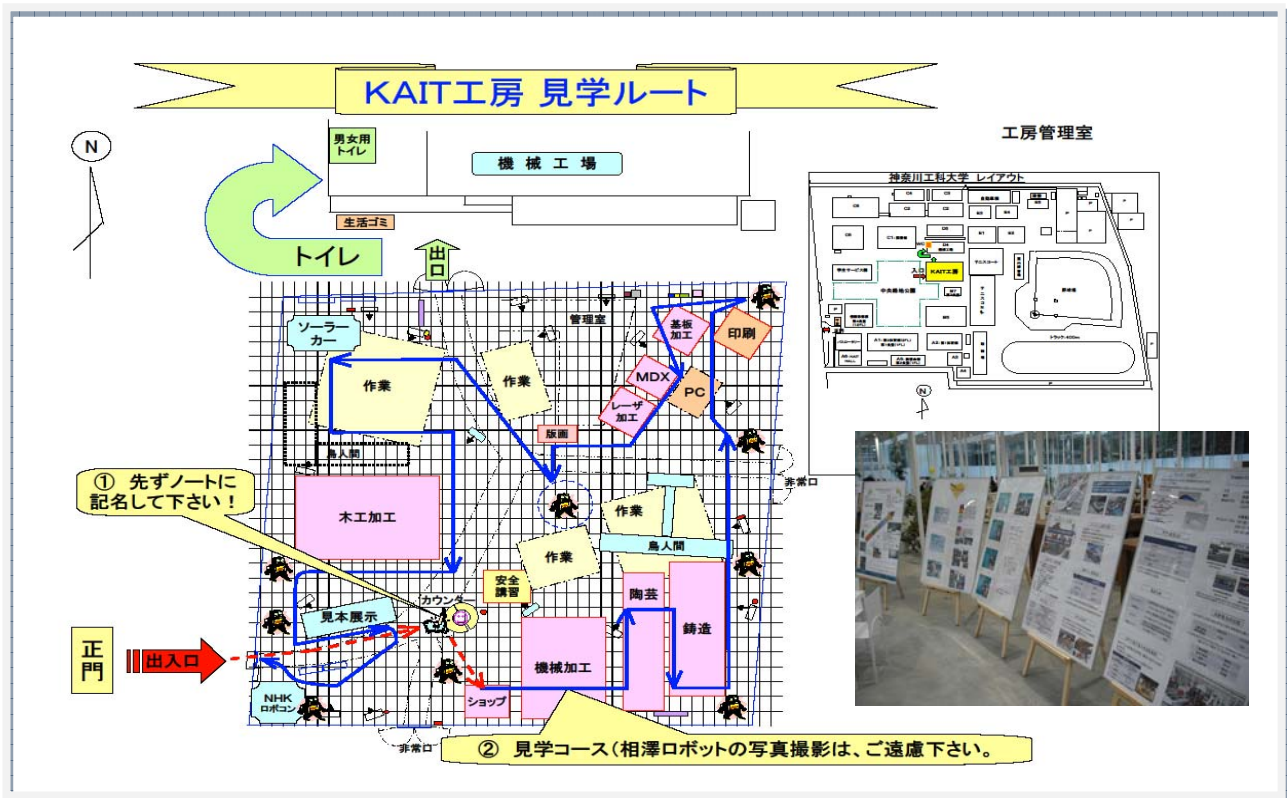

建築・デザイン系企画Ⅰ

先進施設視察：『ものづくり支援 KAIT 工房』

■日時：2012年9月20日（木） 14:00~17:00

■会場：神奈川工科大学 KAIT 工房 <http://www.kait.jp/> 参照。

小田急線「本厚木」駅下車。厚木バスセンター1-2番線から「神奈川工科大学」行きに乗車。

■企画担当：星野政博・磯野重浩

■(社)実践教育訓練研究協会／建築・デザイン系専門部会